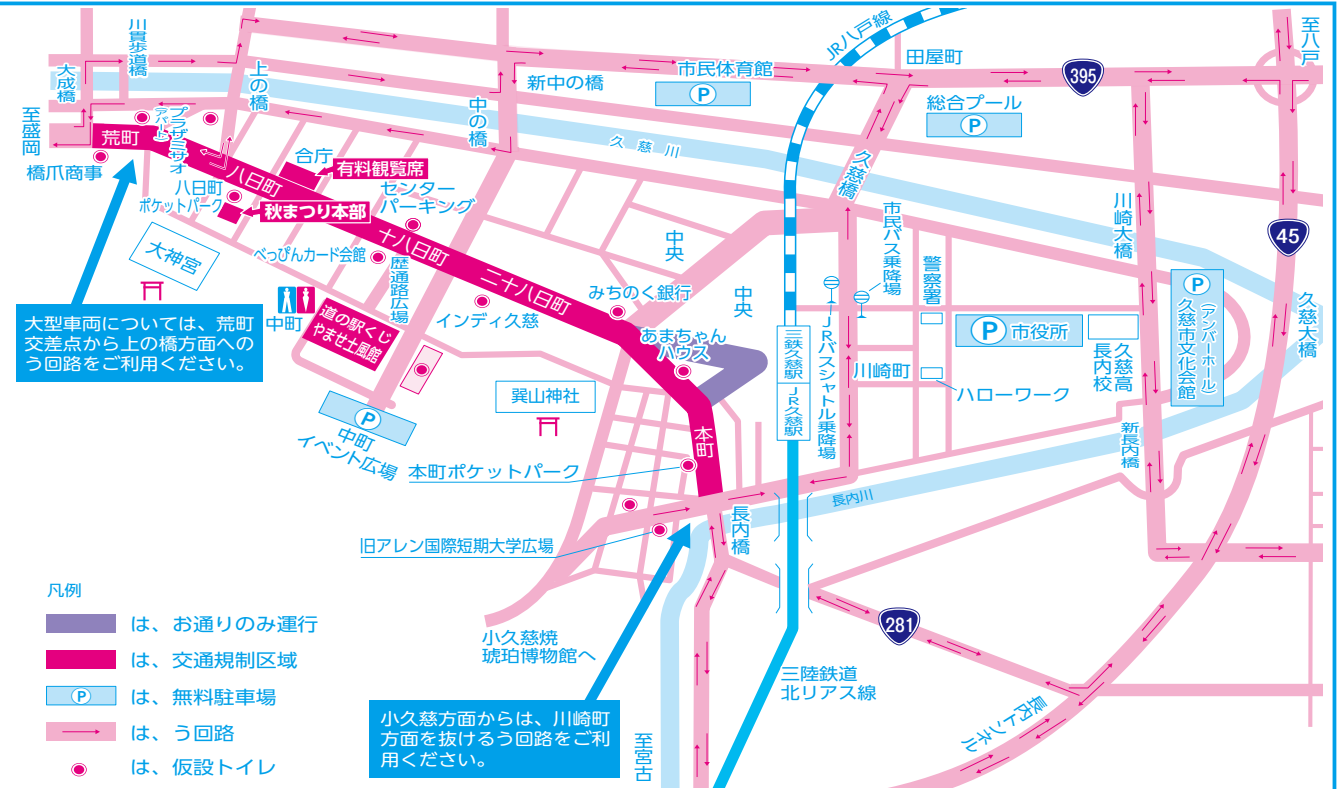

17日

前夜祭・駐車場のご案内

バスう回運行のご案内

9月17日(木) 16:00~21:00まで
 9月18日(金) 16:00~20:00まで
 9月19日(土) 14:00~17:30まで
 9月20日(日) 14:00~18:00まで

久慈秋まつり期間中、バスは交通規制区間をう回して運行します。

【JRバス】の発着場所 西の沢バスステーション (通常は久慈駅西口) 久慈駅東口から臨時シャトルバスを運行します。十八日町には停まりません。

【市民バス・県北バス】の発着場所 久慈駅東口 (通常は久慈駅西口) 本町、やませ土風館、銀行前、十八日町には停まりません。最寄りのバス停をご利用願います。

18日
 20日

交通規制・駐車場のご案内

う回路のご案内

※大型車以外は大成橋、長内橋交差点、田屋町交差点よりう回路をご利用下さい。う回路は現地に示してあります。
 ※大型車両については、荒町交差点から上の橋方面へのう回路をご利用下さい。また、小久慈方面からは、川崎町方面を抜けるう回路をご利用ください。

交通規制時間

日程	交通規制時間	イベント
9/17(木)	16:00~21:00	前夜祭
9/18(金)	16:00~20:00	お通り
9/19(土)	14:00~17:30	中日
9/20(日)	14:00~18:00	お還り

お願い

※指定の駐車場をご利用下さい。

※各組山車の通行に伴い、交通規制時間以外にも通行止・一方通行等の交通規制が行われることがありますので、警察官・係員の指示に従って下さい。
 ※市内目抜き通りは、大幅な交通規制が行われますので、非常に混雑いたします。できるだけバス・列車などの交通機関のご利用をおすすめします。
 ※迷子や落とし物が出た場合は、久慈秋まつり実行委員会また最寄りの警察官にご連絡ください。