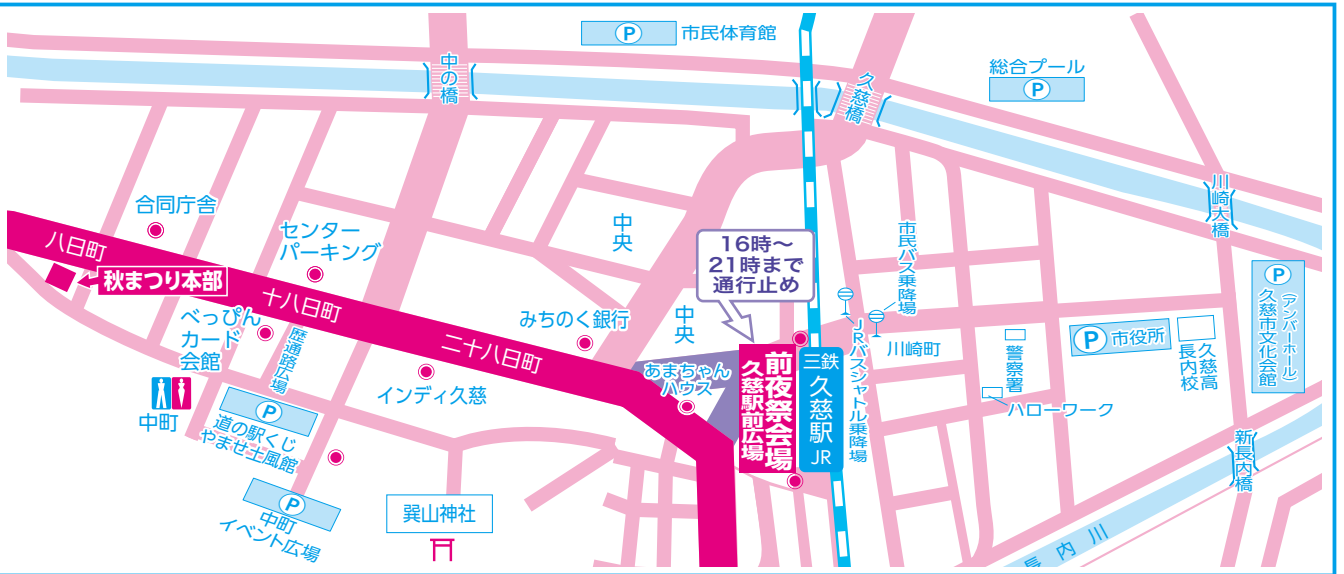

中日

午後2時～
荒町～本町
郷土芸能大パレード

お還り

午後2時～
本町～荒町
みこし・山車大パレード

高速道路	鉄道 新幹線
東大塚JCT 169m 20m	新大阪駅 556.4km
吹田JCT 100.4km	東京駅 535.3km 298.219
米原JCT 223.2km 298.129	盛岡駅
新神奈川JCT 143.5km	二戸駅 95.6km 239
郡山JCT 208.559 353.1km	八戸駅
安代JCT 139 14.0km	久慈駅 71.4km
浄法寺IC 99 11.8km	■東京～二戸市 2時間52分(東北新幹線)
一戸IC 99 11.4km	■東京～久慈市 4時間2分 (東北新幹線+リレーバス)
九戸IC 99 10m	
軽米IC 159 19.9km	
八戸IC	

17日

前夜祭・駐車場のご案内

バスう回運行のご案内

9月17日(木) 16:00~21:00まで
 9月18日(金) 16:00~20:00まで
 9月19日(土) 14:00~17:30まで
 9月20日(日) 14:00~18:00まで

久慈秋まつり期間中、バスは交通規制区間をう回して運行します。

【JRバス】の発着場所 西の沢バスステーション (通常は久慈駅西口) 久慈駅東口から臨時シャトルバスを運行します。十八日町には停まりません。

【市民バス・県北バス】の発着場所 久慈駅東口 (通常は久慈駅西口) 本町、やませ土風館、銀行前、十八日町には停まりません。最寄りのバス停をご利用願います。

18日
 20日

交通規制・駐車場のご案内

う回路のご案内

※大型車以外は大成橋、長内橋交差点、田屋町交差点よりう回路をご利用下さい。う回路は現地に示してあります。
 ※大型車両については、荒町交差点から上の橋方面へのう回路をご利用下さい。また、小久慈方面からは、川崎町方面を抜けるう回路をご利用ください。

交通規制時間

日程	交通規制時間	イベント
9/17(木)	16:00~21:00	前夜祭
9/18(金)	16:00~20:00	お通り
9/19(土)	14:00~17:30	中日
9/20(日)	14:00~18:00	お還り

お願い

※指定の駐車場をご利用下さい。

※各組山車の通行に伴い、交通規制時間以外にも通行止・一方通行等の交通規制が行われることがありますので、警察官・係員の指示に従って下さい。
 ※市内目抜き通りは、大幅な交通規制が行われますので、非常に混雑いたします。できるだけバス・列車などの交通機関のご利用をおすすめします。
 ※迷子や落とし物が出た場合は、久慈秋まつり実行委員会また最寄りの警察官にご連絡ください。